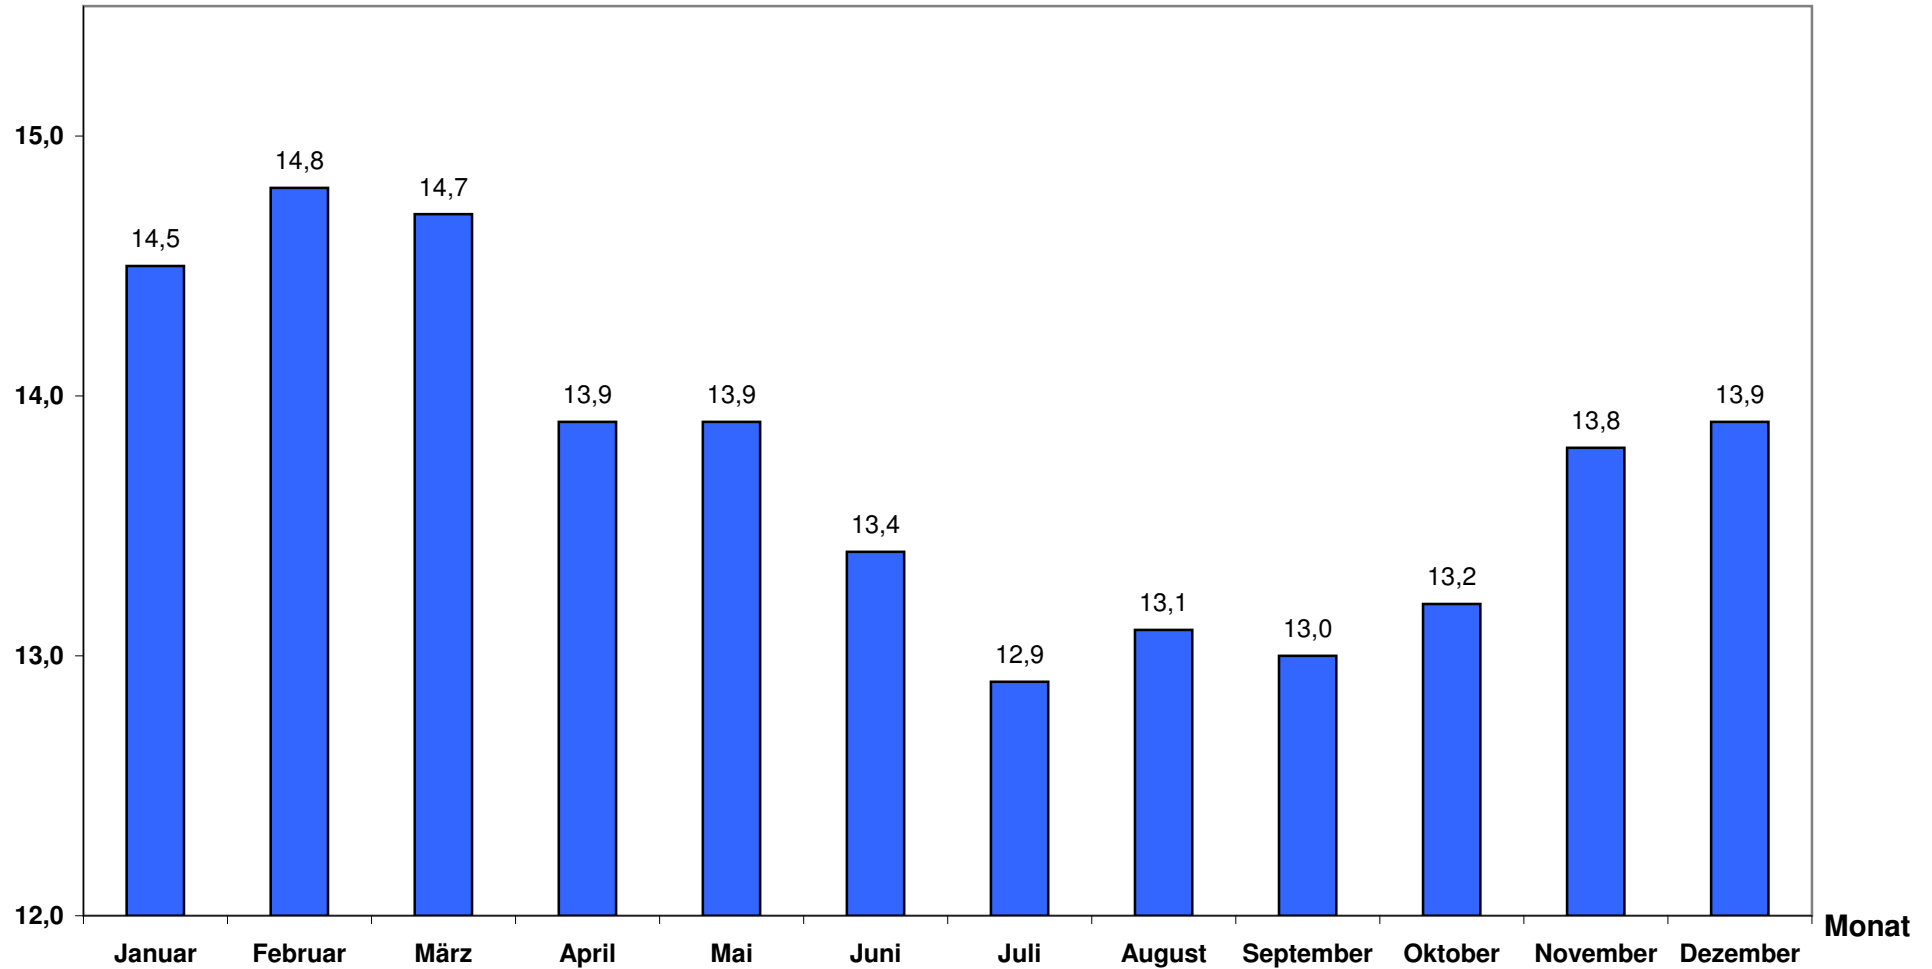

## Arbeitslosenquote<sup>1</sup> im Jahr 2013 (bezogen auf alle zivilen Erwerbspersonen)

Prozent

<sup>1</sup> Quelle: Bundesagentur für Arbeit