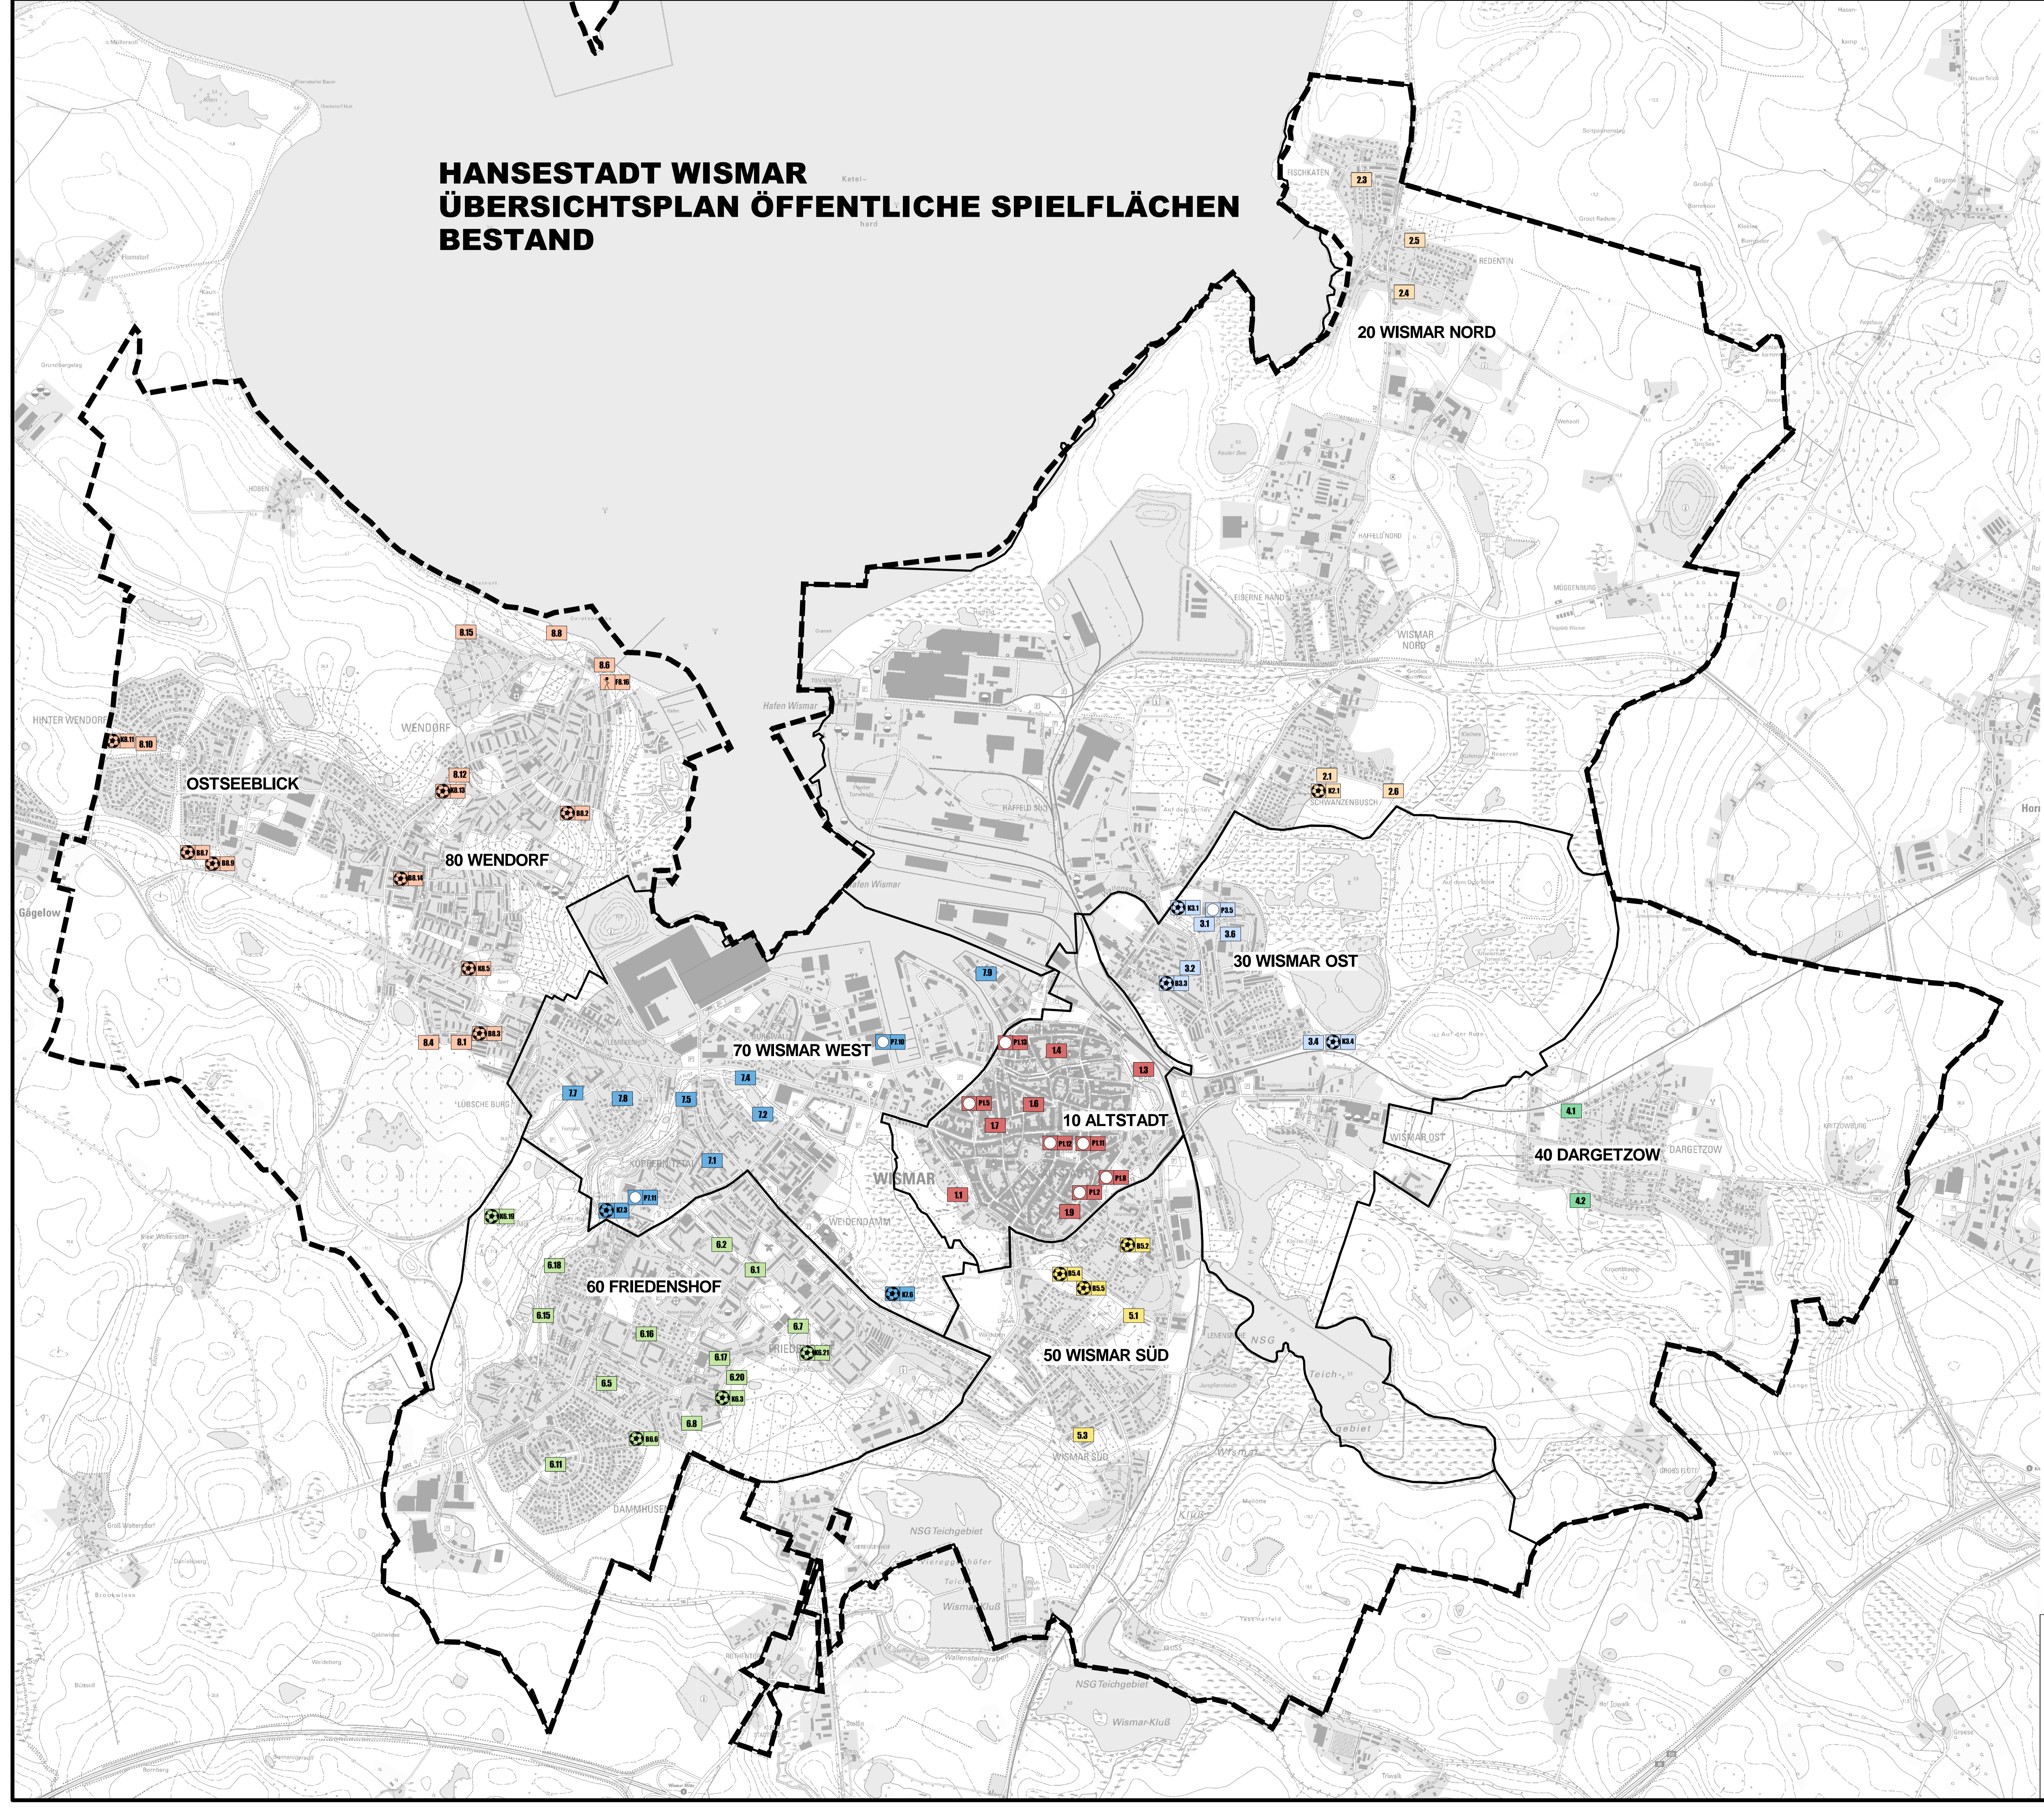

HANSESTADT WISMAR ÜBERSICHTSPLAN ÖFFENTLICHE SPIELFLÄCHEN BESTAND

M1:10000

LEGENDE - BESTAND

- 10 Altstadt
- 20 Wismar Nord
- 30 Wismar Ost
- 40 Dargetzow
- 50 Wismar Süd
- 60 Friedenshof
- 70 Wismar West
- 80 Wendorf / Ostseeblick
- 11 Spielplatznummer entsprechend der Lage im Stadtteil
- Bolzplatz entsprechend der Lage im Stadtteil
- Kombi - Spielfläche entsprechend der Lage im Stadtteil (mehrere Ballspielmöglichkeiten und Spielgeräte)
- Spielpunkt entsprechend der Lage im Stadtteil
- Fitnesspunkt entsprechend der Lage im Stadtteil

ANLAGE 1

**HANSESTADT
wismar**

HANSESTADT WISMAR
BAUAMT, ABT. PLANUNG

**ÜBERSICHTSPLAN ÖFFENTLICHE SPIELFLÄCHEN
BESTAND**

GEMÄSS TABELLE ANLAGE 1a: BESTAND MIT BESCHREIBUNG
1b: ÖFFENTL. BALLSPIEL- UND BOLZPLATZE